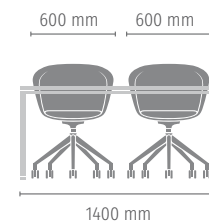

Regulärer Clubsessel

Vollumpolsterte Sessel benötigen in der Regel durch die Armlehnen mehr Breite am Besprechungstisch, wodurch weniger Personen Platz finden können.

on spot cosy

Das kompakte Design von on spot cosy entspricht der Breite eines regulären Besprechungsstuhles. Somit finden alle Platz und haben zudem genügend Bewegungsfreiheit.

on spot cosy

Vollgepolsterter Clubsessel

1. Abmessungen (in mm)	Vierfuß	Konferenzstuhl	5-Stern-Fuß auf Rollen	4-Stern-Fuß auf Rollen	Kufenmodell
Breite	600	600	600	755	600
Höhe	790	780	765–855	800	780
Tiefe	645	645	645	755	645
Sitzbreite	410	410	410	410	410
Sitzhöhe	450	440	425–515	460	440
Sitztiefe	415	415	415	415	415
Gewicht (in kg)	8,1	9,4	9,3	8,8	8,6

sweetspot
Loungesessel

on spot
Besprechungs- und Bistrostuhl

se:spot
Besprechungs- und Bistrostuhl in 3 Höhen

Loungechair	Vierfuß	Konferenzstuhl	Drehstuhl	Vierfuß Holz	Vierfuß Stahl	Kufenmodell
880	650	650	650	445, 420, 460	445	495, 510
815	830 (825)	835	800-890	855, 935, 1095	855	935, 1090
715	600	610	690	515, 415, 500	515	495, 530
520	435	435	435	445, 410, 410	445	410, 410
435	430 (425)	435	400-490	450, 625, 785	450	625, 780
520	480	480	480	435, 415, 415	435	415, 415
22,3	7,7 (8,5)	10,5	9,0	5,2 4,9 5,4	5,5	6,25 7,04