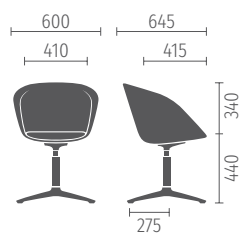

Konferenzstuhl