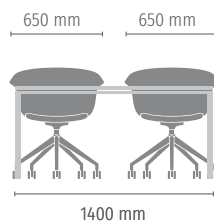

Regulärer Clubsessel

Vollumpolsterte Sessel benötigen in der Regel durch die Armlehnen mehr Breite am Besprechungstisch, wodurch weniger Personen Platz finden können.