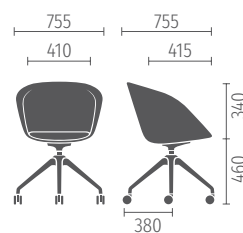

4-Stern-Fuß auf Rollen