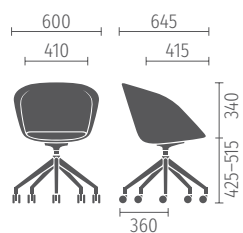

5-Stern-Fuß auf Rollen