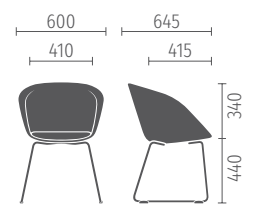

Kufenmodell